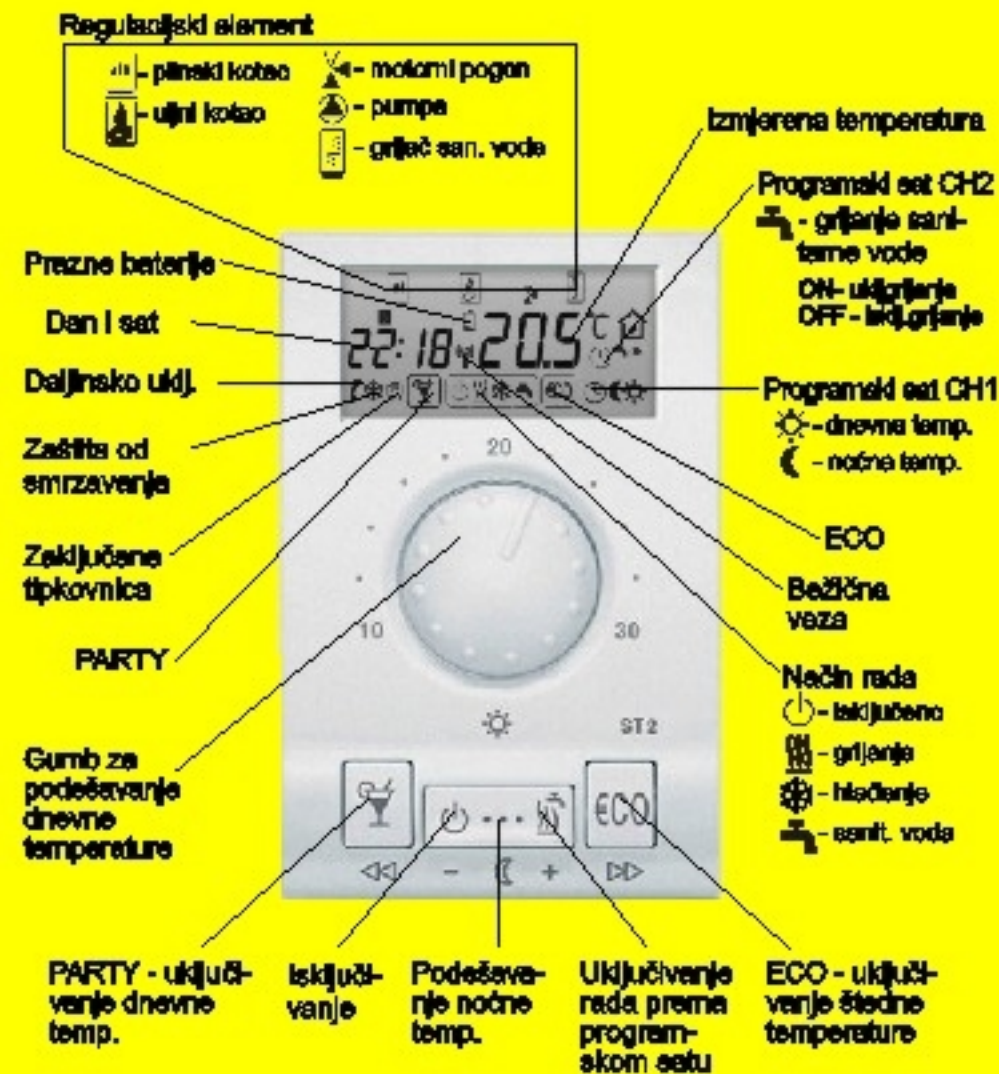

# Sobni termostat Junko ST2JV

ST2JV je visoko sofisticiran, modularno zasnovan sobni termostat s izmjenjivim upravljačkim modulom.

Primjeren je za radijatorske, konvektorske i podne/zidne sustave grijanja.

## Velike mogućnosti

- Može se birati između 4+2 predpodešena vremenska programa
- Tipkom Party odabire se dnevni, a tipkom Eco štedni način rada
- Logika za optimalno uključivanje dnevnog programa
- S modulom za plinske kotlove Junkers i Vaillant
- Može se priključiti i dodatno temperaturno ticalo.
- Omogućava i daljinsko uključivanje pomoću telefona.